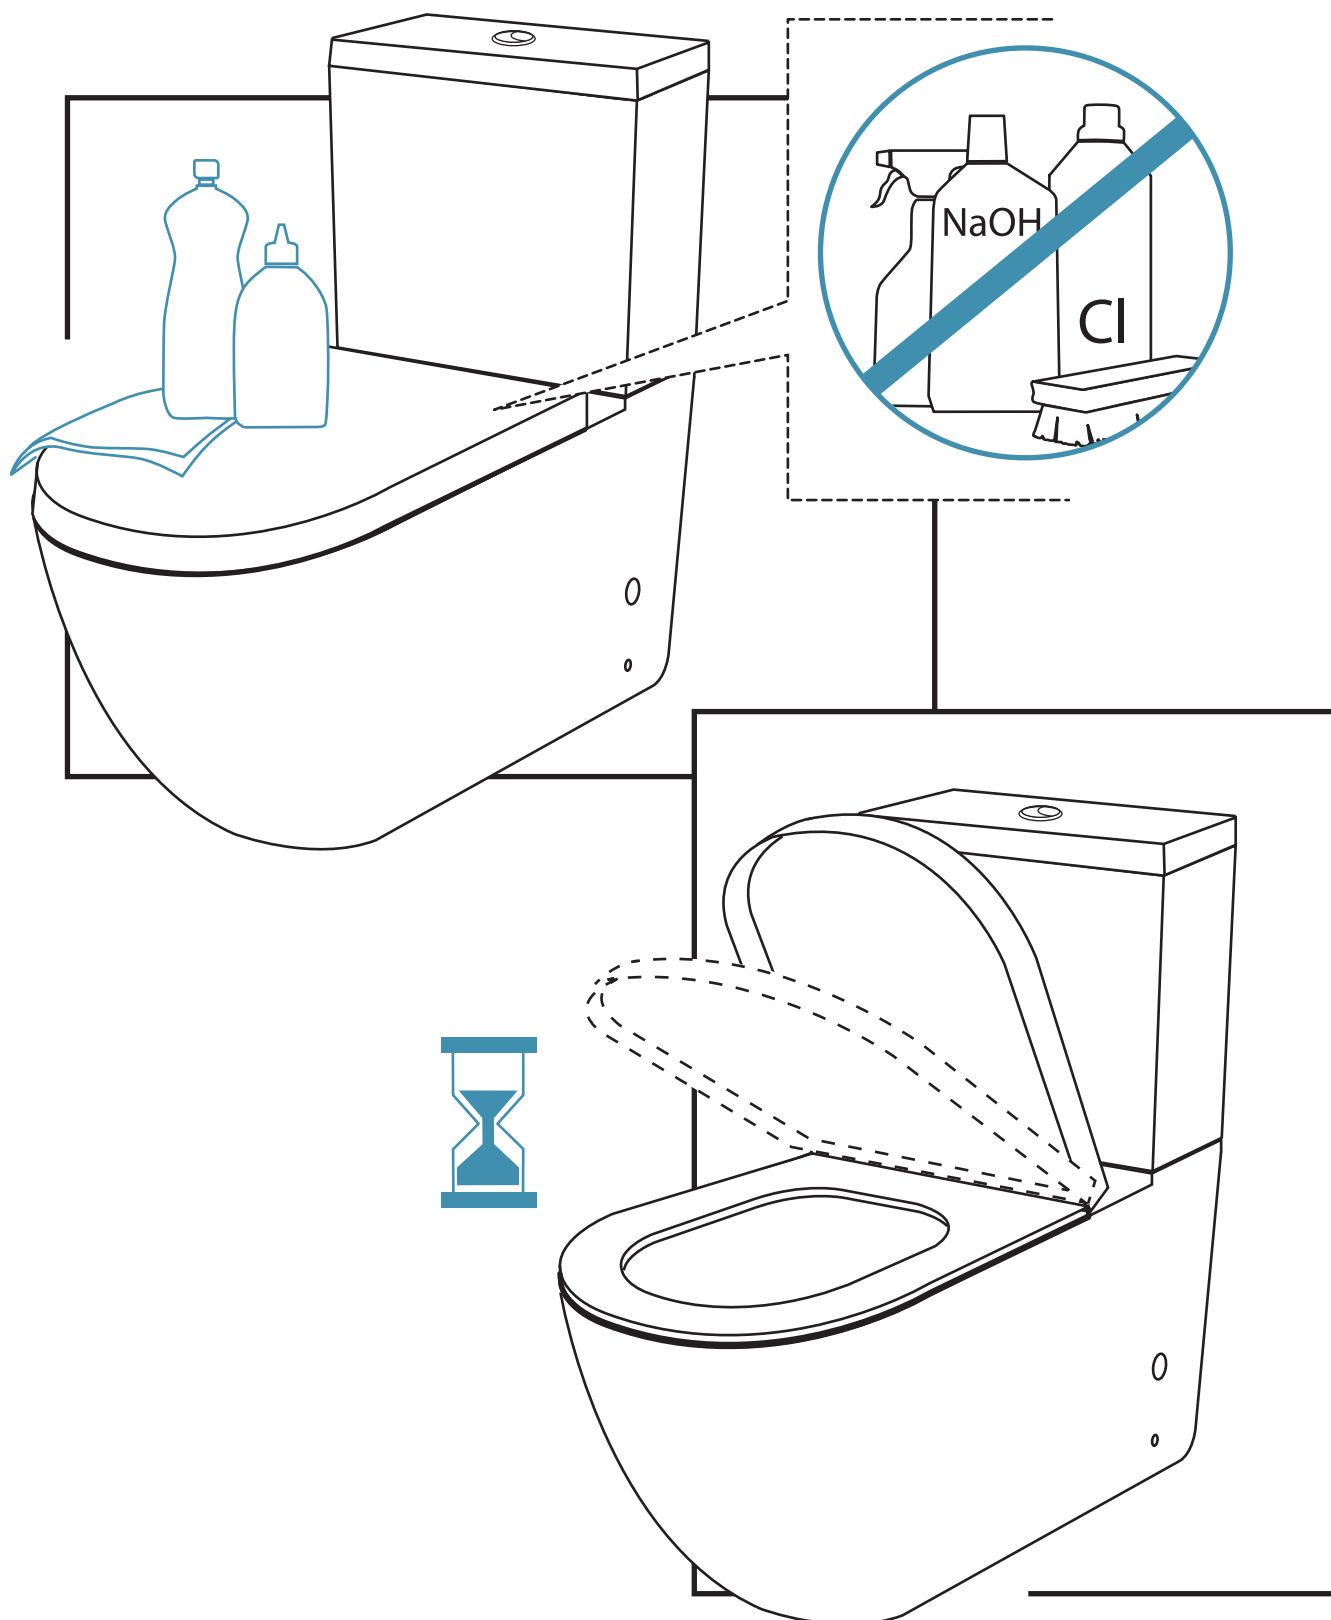

massi

Instrukcja montażu DESKI SEDESOWEJ

Warunkiem gwarancji jest odpowiednie użytkowanie deski zgodnie z jej przeznaczeniem.

1. Nie wolno stawać lub skakać na desce.

2. Nie można siadać na pokrywie deski.

3. Podczas czyszczenia deski używać wilgotnej ściereczki oraz nie używać ściśle żrących detergentów.

4. Deska opada sama, (wystarczy ją popchnąć) nie należy jej zamykać do końca ani nią trzaskać.

5. Podczas używania środków czyszczących muszlę klozetową, nie zamykać pokrywy deski.