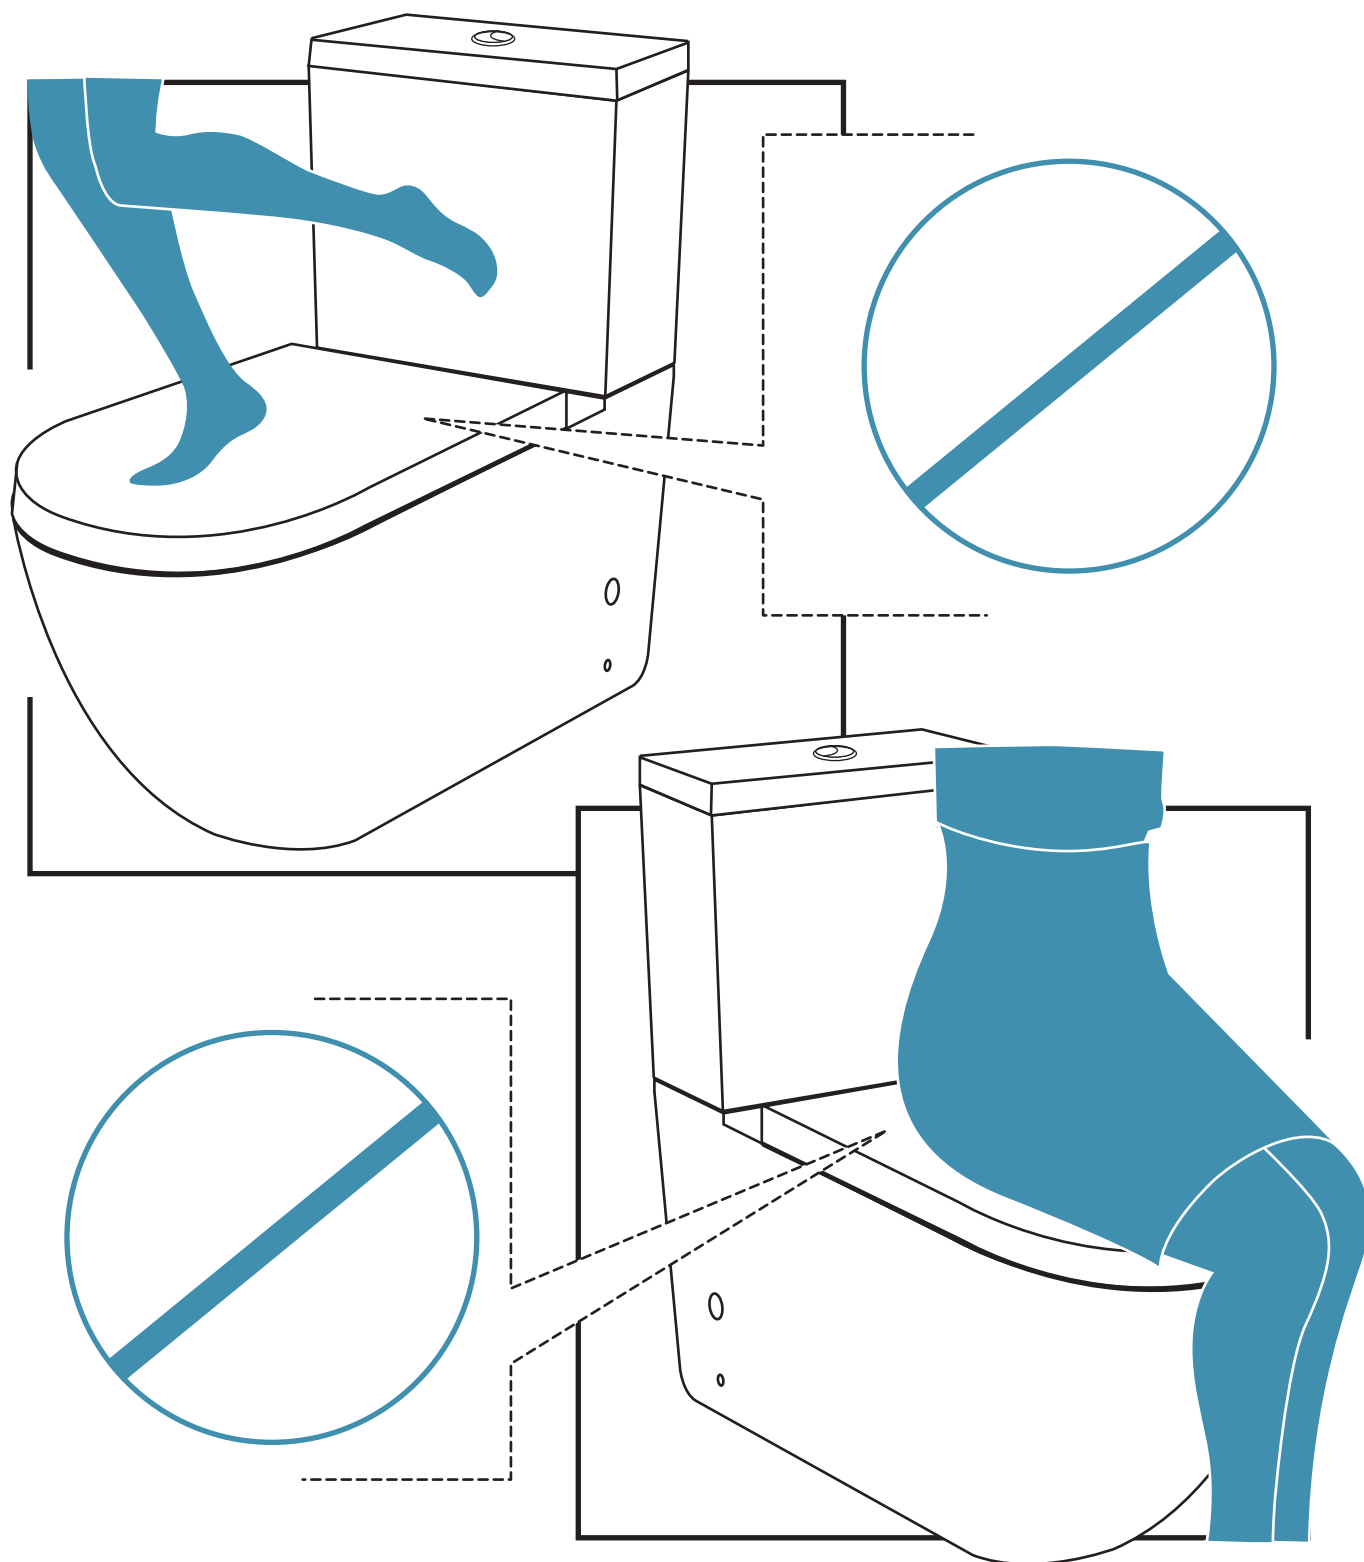

massi

Instrukcja montażu DESKI SEDESOWEJ

Warunkiem gwarancji jest odpowiednie użytkowanie deski zgodnie z jej przeznaczeniem.

1. Nie wolno stawać lub skakać na desce.

2. Nie można siadać na pokrywie deski.

3. Podczas czyszczenia deski używać wilgotnej ściereczki oraz nie używać ściśle żrących detergentów.

4. Deska opada sama, (wystarczy ją popchnąć) nie należy jej zamykać do końca ani nią trzaskać.

5. Podczas używania środków czyszczących muszlę klozetową, nie zamykać pokrywy deski.