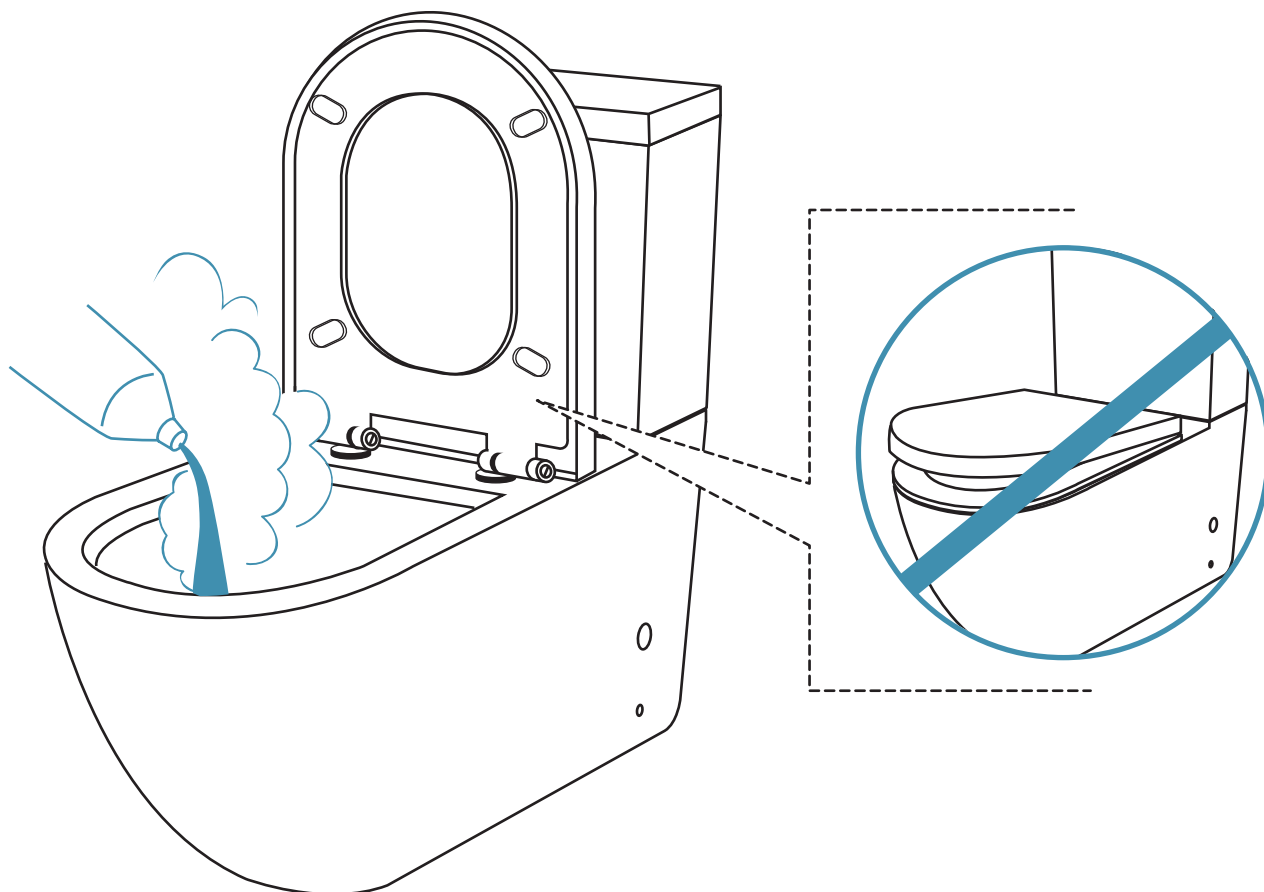

massi

Instrukcja montażu DESKI SEDESOWEJ

Warunkiem gwarancji jest odpowiednie użytkowanie deski zgodnie z jej przeznaczeniem.

1. Nie wolno stawać lub skakać na desce.

2. Nie można siadać na pokrywie deski.

3. Podczas czyszczenia deski używać wilgotnej ściereczki oraz nie używać ściśle żrących detergentów.

4. Deska opada sama, (wystarczy ją popchnąć) nie należy jej zamykać do końca ani nią trzaskać.

5. Podczas używania środków czyszczących muszlę klozetową, nie zamykać pokrywy deski.